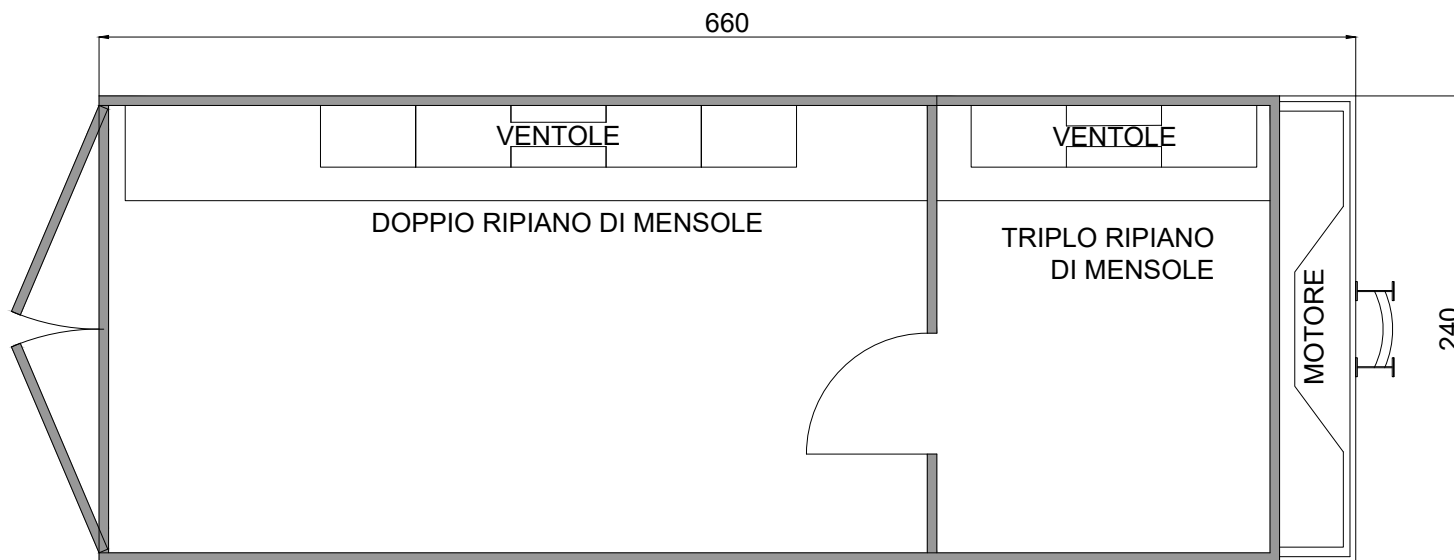

RIZZOTTO

Oggetto: **CONTAINER FRIGO - FREEZER N°31**