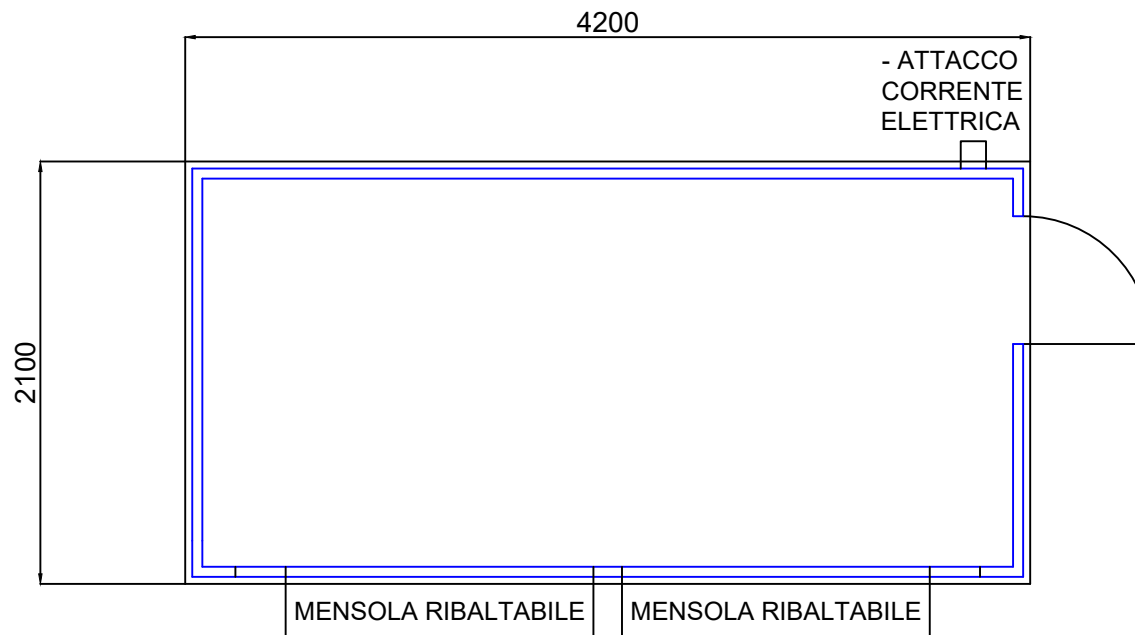

Monoblocco uso biglietteria, costituito da telaio in acciaio verniciato, pareti e copertura in pannello coibentato (tipo sandwich).

Completo di due portelloni con apertura a basculante e mensole per appoggio.

Dotato di impianto elettrico a norma con salvavita e presa elettrica esterna (220 volt).

ALTEZZA 2480mm

Via Romanie, 673/D - 35010 San Giorgio in Bosco (PD)
T. +39 049 9450733 - F. +39 049 9451017
e-mail: info@rizzotto.it - web: www.rizzotto.it