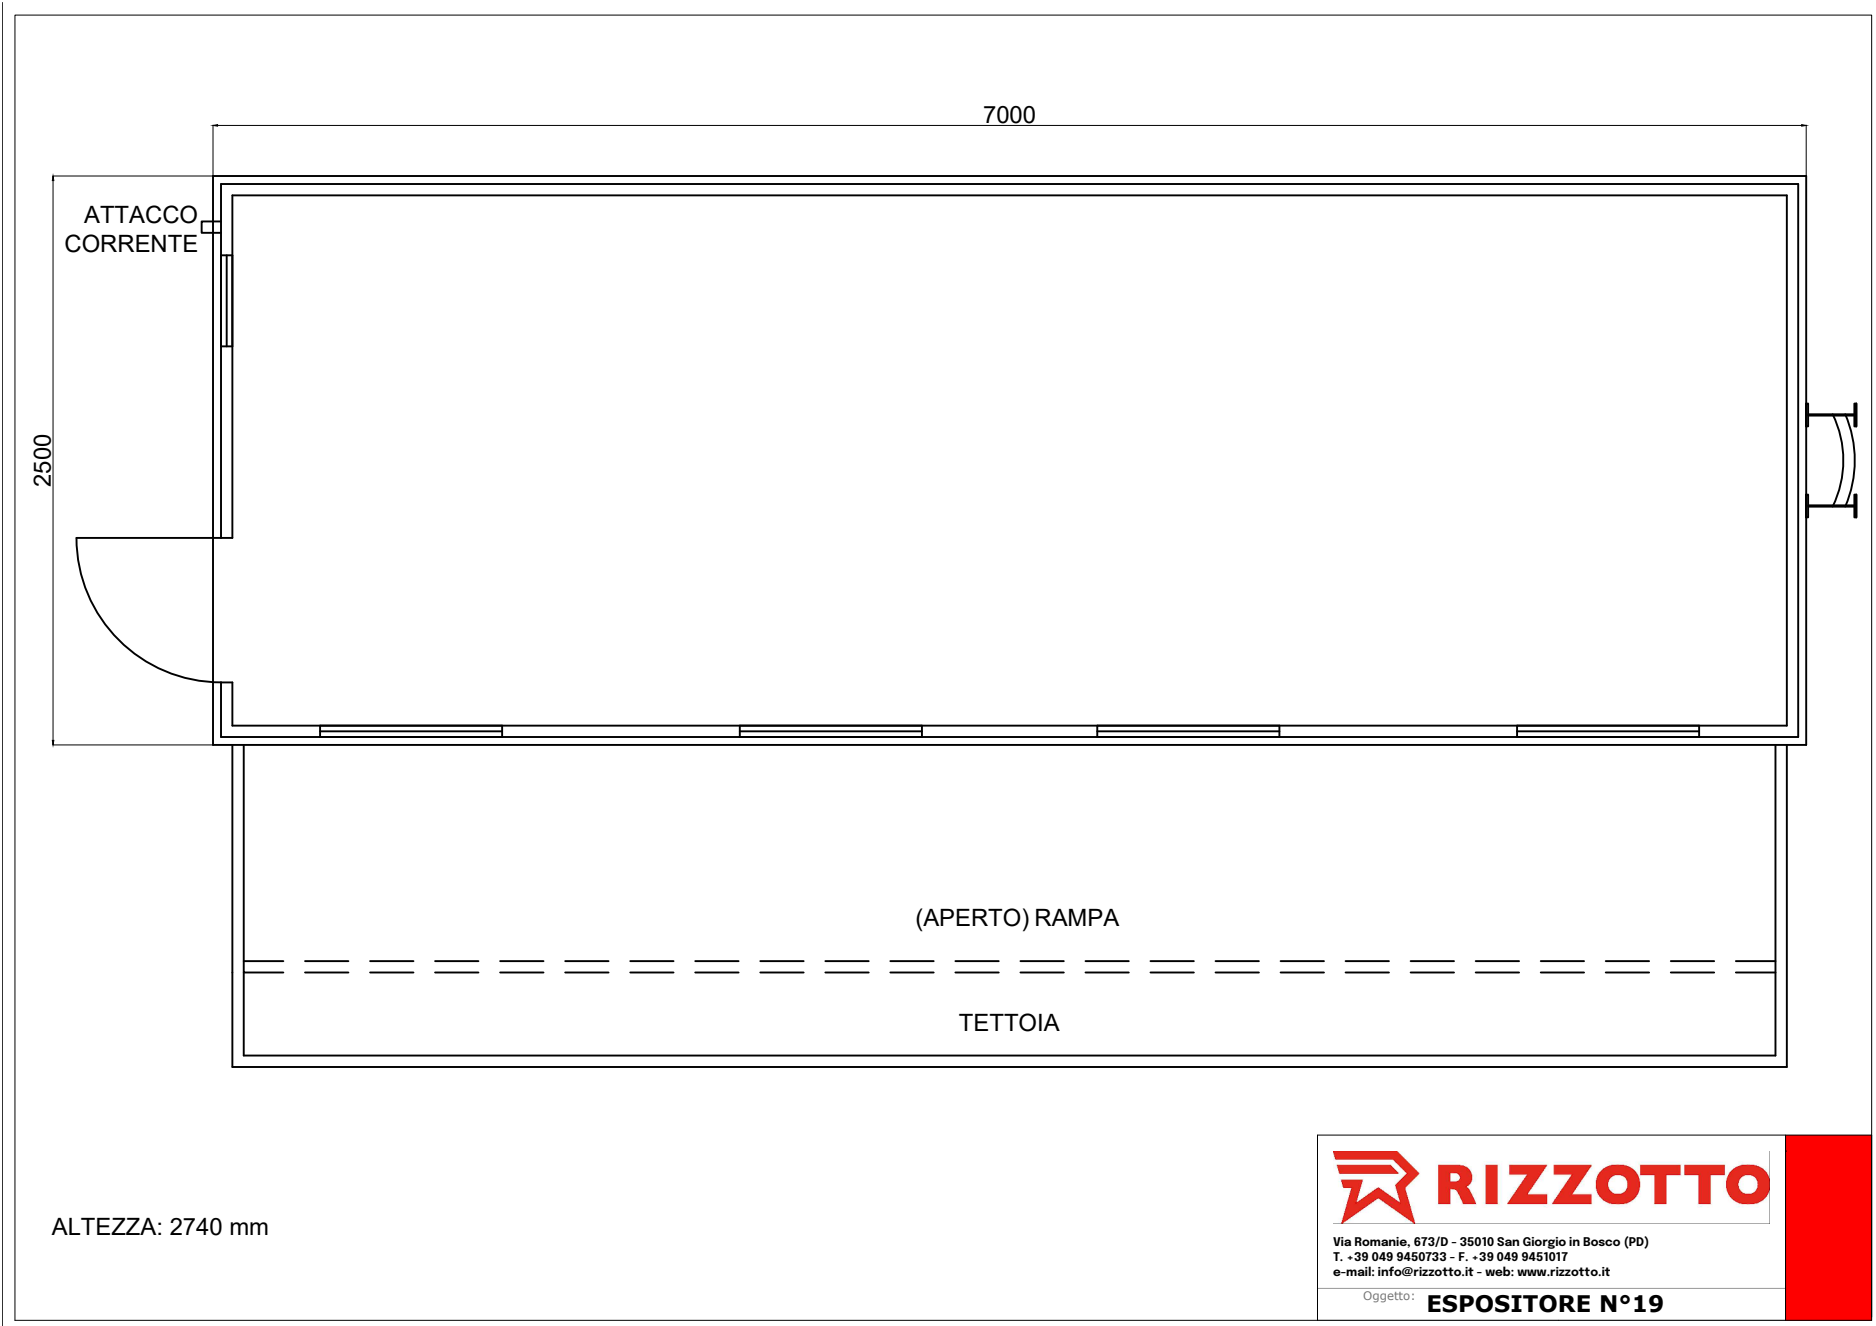

Monoblocco scarrabile realizzato con pannelli coibentati, adibito a stand espositivo per manifestazioni e fiere, è composto da un unico vano.

Dotato di 2 portelloni apribili in due metà posizionati su un lato lungo per trasformare un semplice box in un locale open-space ideale per esposizioni, completo di finestre posizionate sui due portelloni e porta cieca d'ingresso.

Il monoblocco è dotato di impianto elettrico (220 volt) a norma con due punti luce neon interni, due punti luce neon esterni e tre prese di corrente.

 **RIZZOTTO**

Via Romanie, 673/D - 35010 San Giorgio in Bosco (PD)
T. - 39 049 9450733 - F. - 39 049 9451017
e-mail: info@rizzotto.it - web: www.rizzotto.it

Oggetto: **ESPOSITORE N°19**